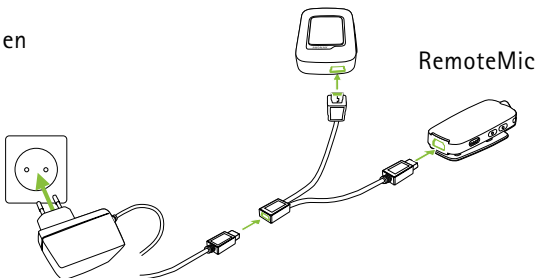

Phonak Conversation Set

Quick setup guide / Schnellstartanleitung

Guide d'installation rapide / Guía rápida de instalación

PHONAK
life is on

1

Charging
Aufladen
Charger
Cargar

Or
Oder
Ou
O bien

ComPilot Air II

Wearing / Tragen / Porter / Llevar

ComPilot Air II

RemoteMic

Switching On
Einschalten
Mise en marche
Encender

RemoteMic

ComPilot Air II

Solid blue
Konstant blau
Bleu continu
Azul fijo

Usage
Benutzung
Utilisation
Utilización